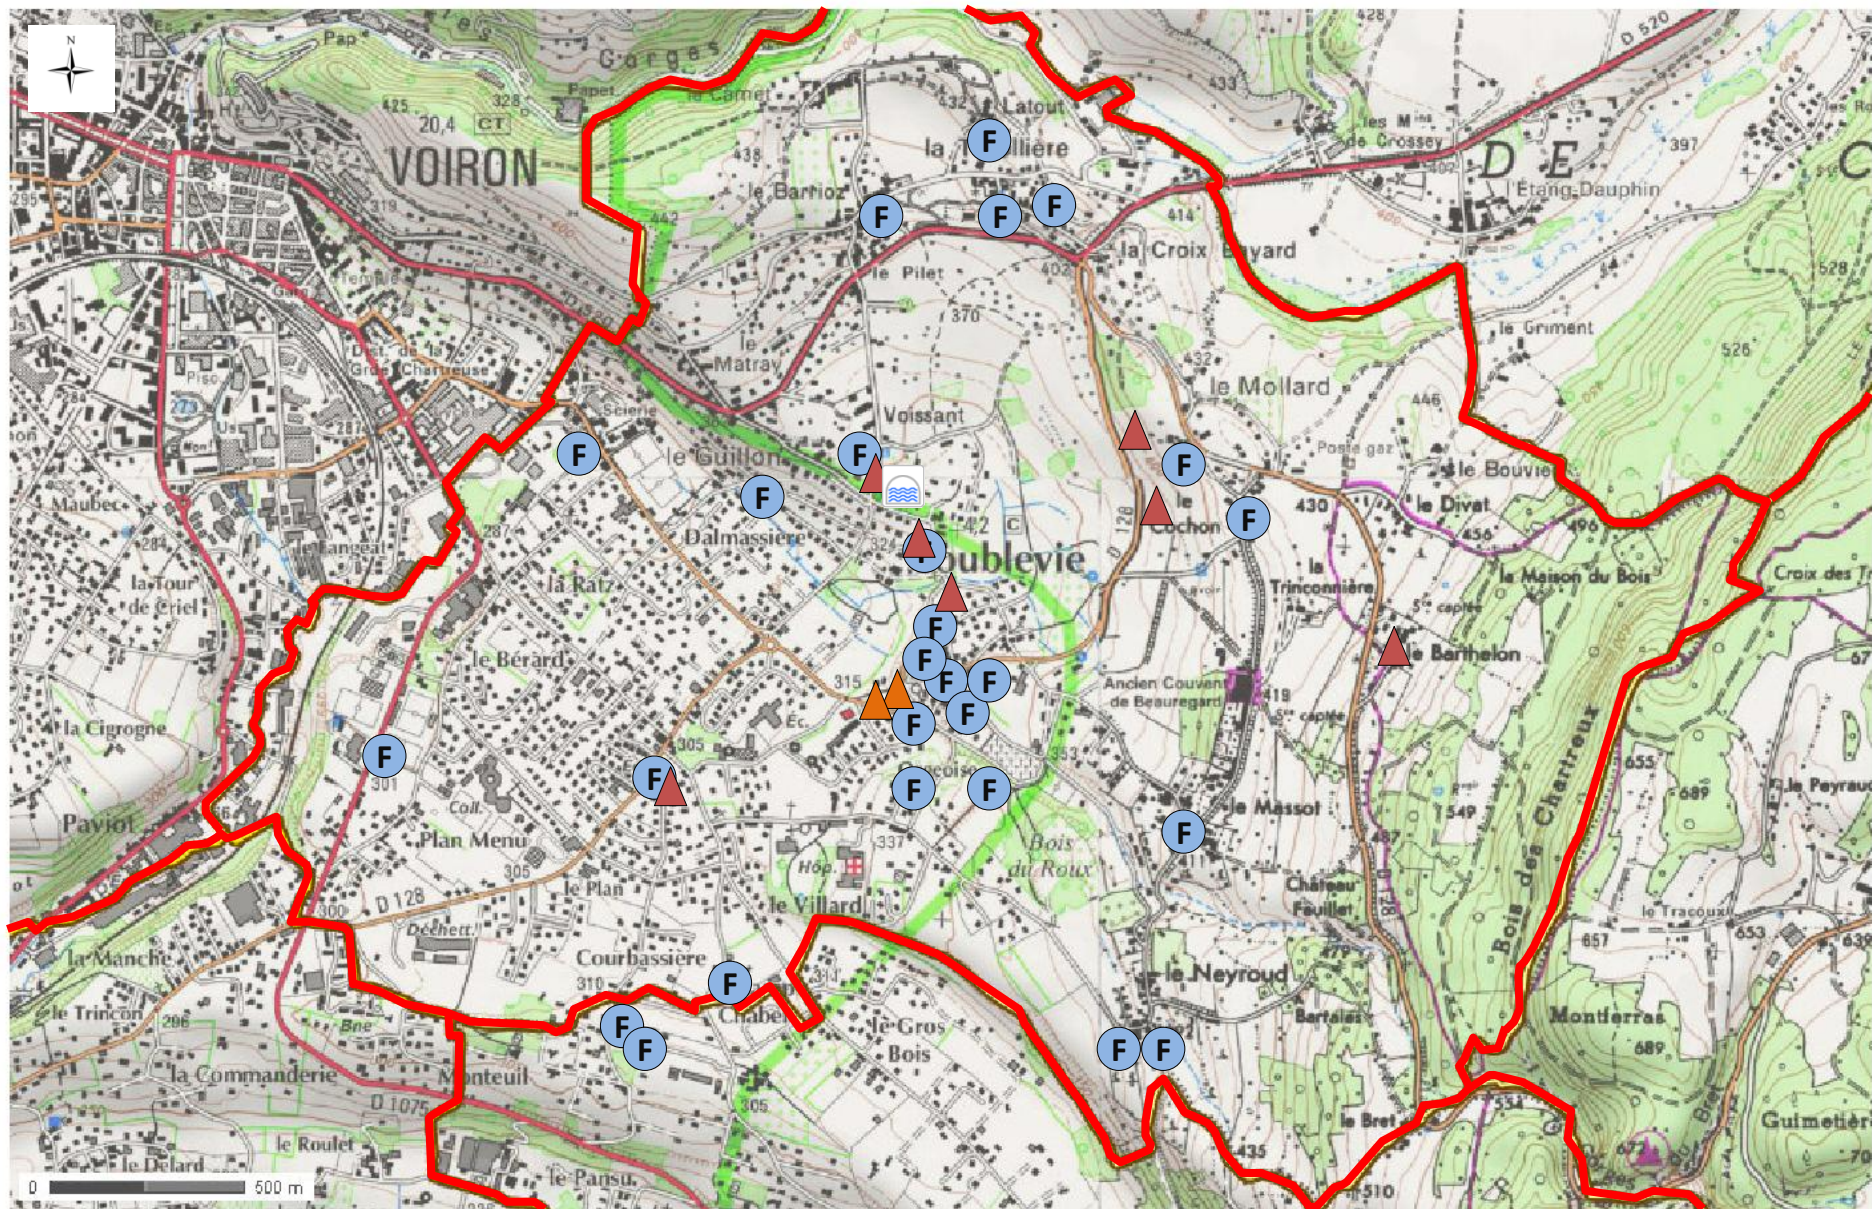

Carte du réseau d'eau de Coublevie élaborée durant le bistr'eau

Réservoir en fonction

Fontaines et bassins

Alimentation des bassins en eau non potable par le Syndicat des Eaux du Blanchet

Alimentation des bassins en eau non potable par le Syndicat des Eaux Louvat – Canada

 Limites communales de Coublevie